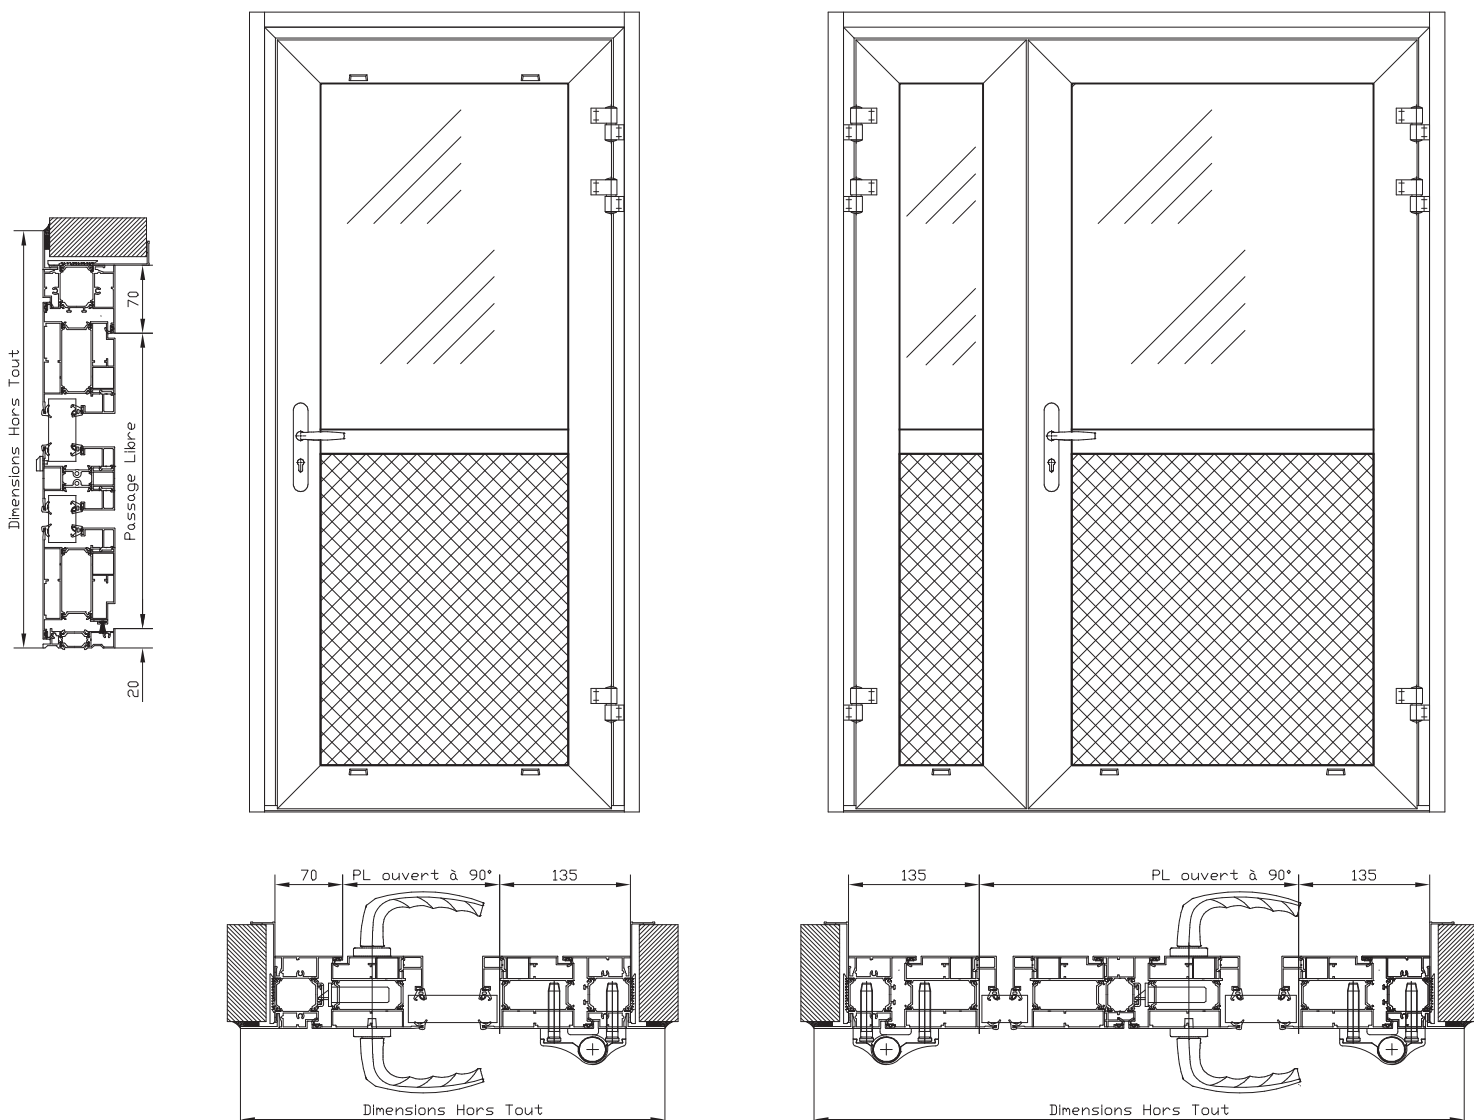

## PLANS DE COUPES

TYPE DE POSE	DÉCOUPE	HORS TOUT	DOS DE DORMANT	PASSAGE LIBRE 1 VT	PASSAGE LIBRE 2 VTX
TUNNEL	Largeur Hauteur	DOS DE DORMANT	Largeur - 10 mm Hauteur - 5 mm	Largeur - 215 mm Hauteur - 95 mm	Largeur - 280 mm Hauteur - 57 mm
APPLIQUE		Largeur + 62 mm Hauteur + 31 mm			
CONTRE CADRE		Largeur + 54 mm Hauteur + 27 mm			
Ouverture à 90°					